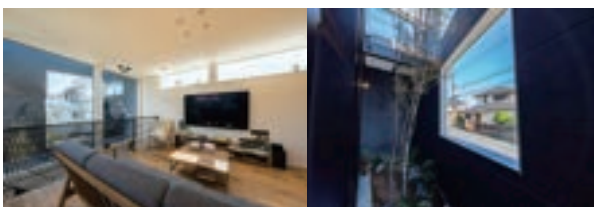

延床 29 坪の Garden Wall House

植栽が内部からも外部からも感じられるお家。吹き抜けがあり、広々とした空間を感じ取り、ご家族でゆっくりと過ごせる空間。R+houseがつくる高性能でデザイン性の高い木造住宅。是非、実際にご体感ください。

親子で楽しめる、イベントも同時開催しております。詳しくは裏面をご覧ください。

OPEN TIME

10:00-17:00

千葉県習志野市
鷺沼台 3-4-12